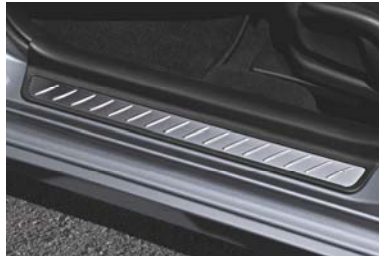

Handbremsgriff, schwarz **99.- €**

Türdekorsatz, schwarz **159.- €**

Alu-Pedalsatz **134.- €**

Einstiegsleisten **188.- €**

Schaltknopf **78.- €**

Nebelscheinwerfer **419.- €**

Standheizung ab **1.262.- €**